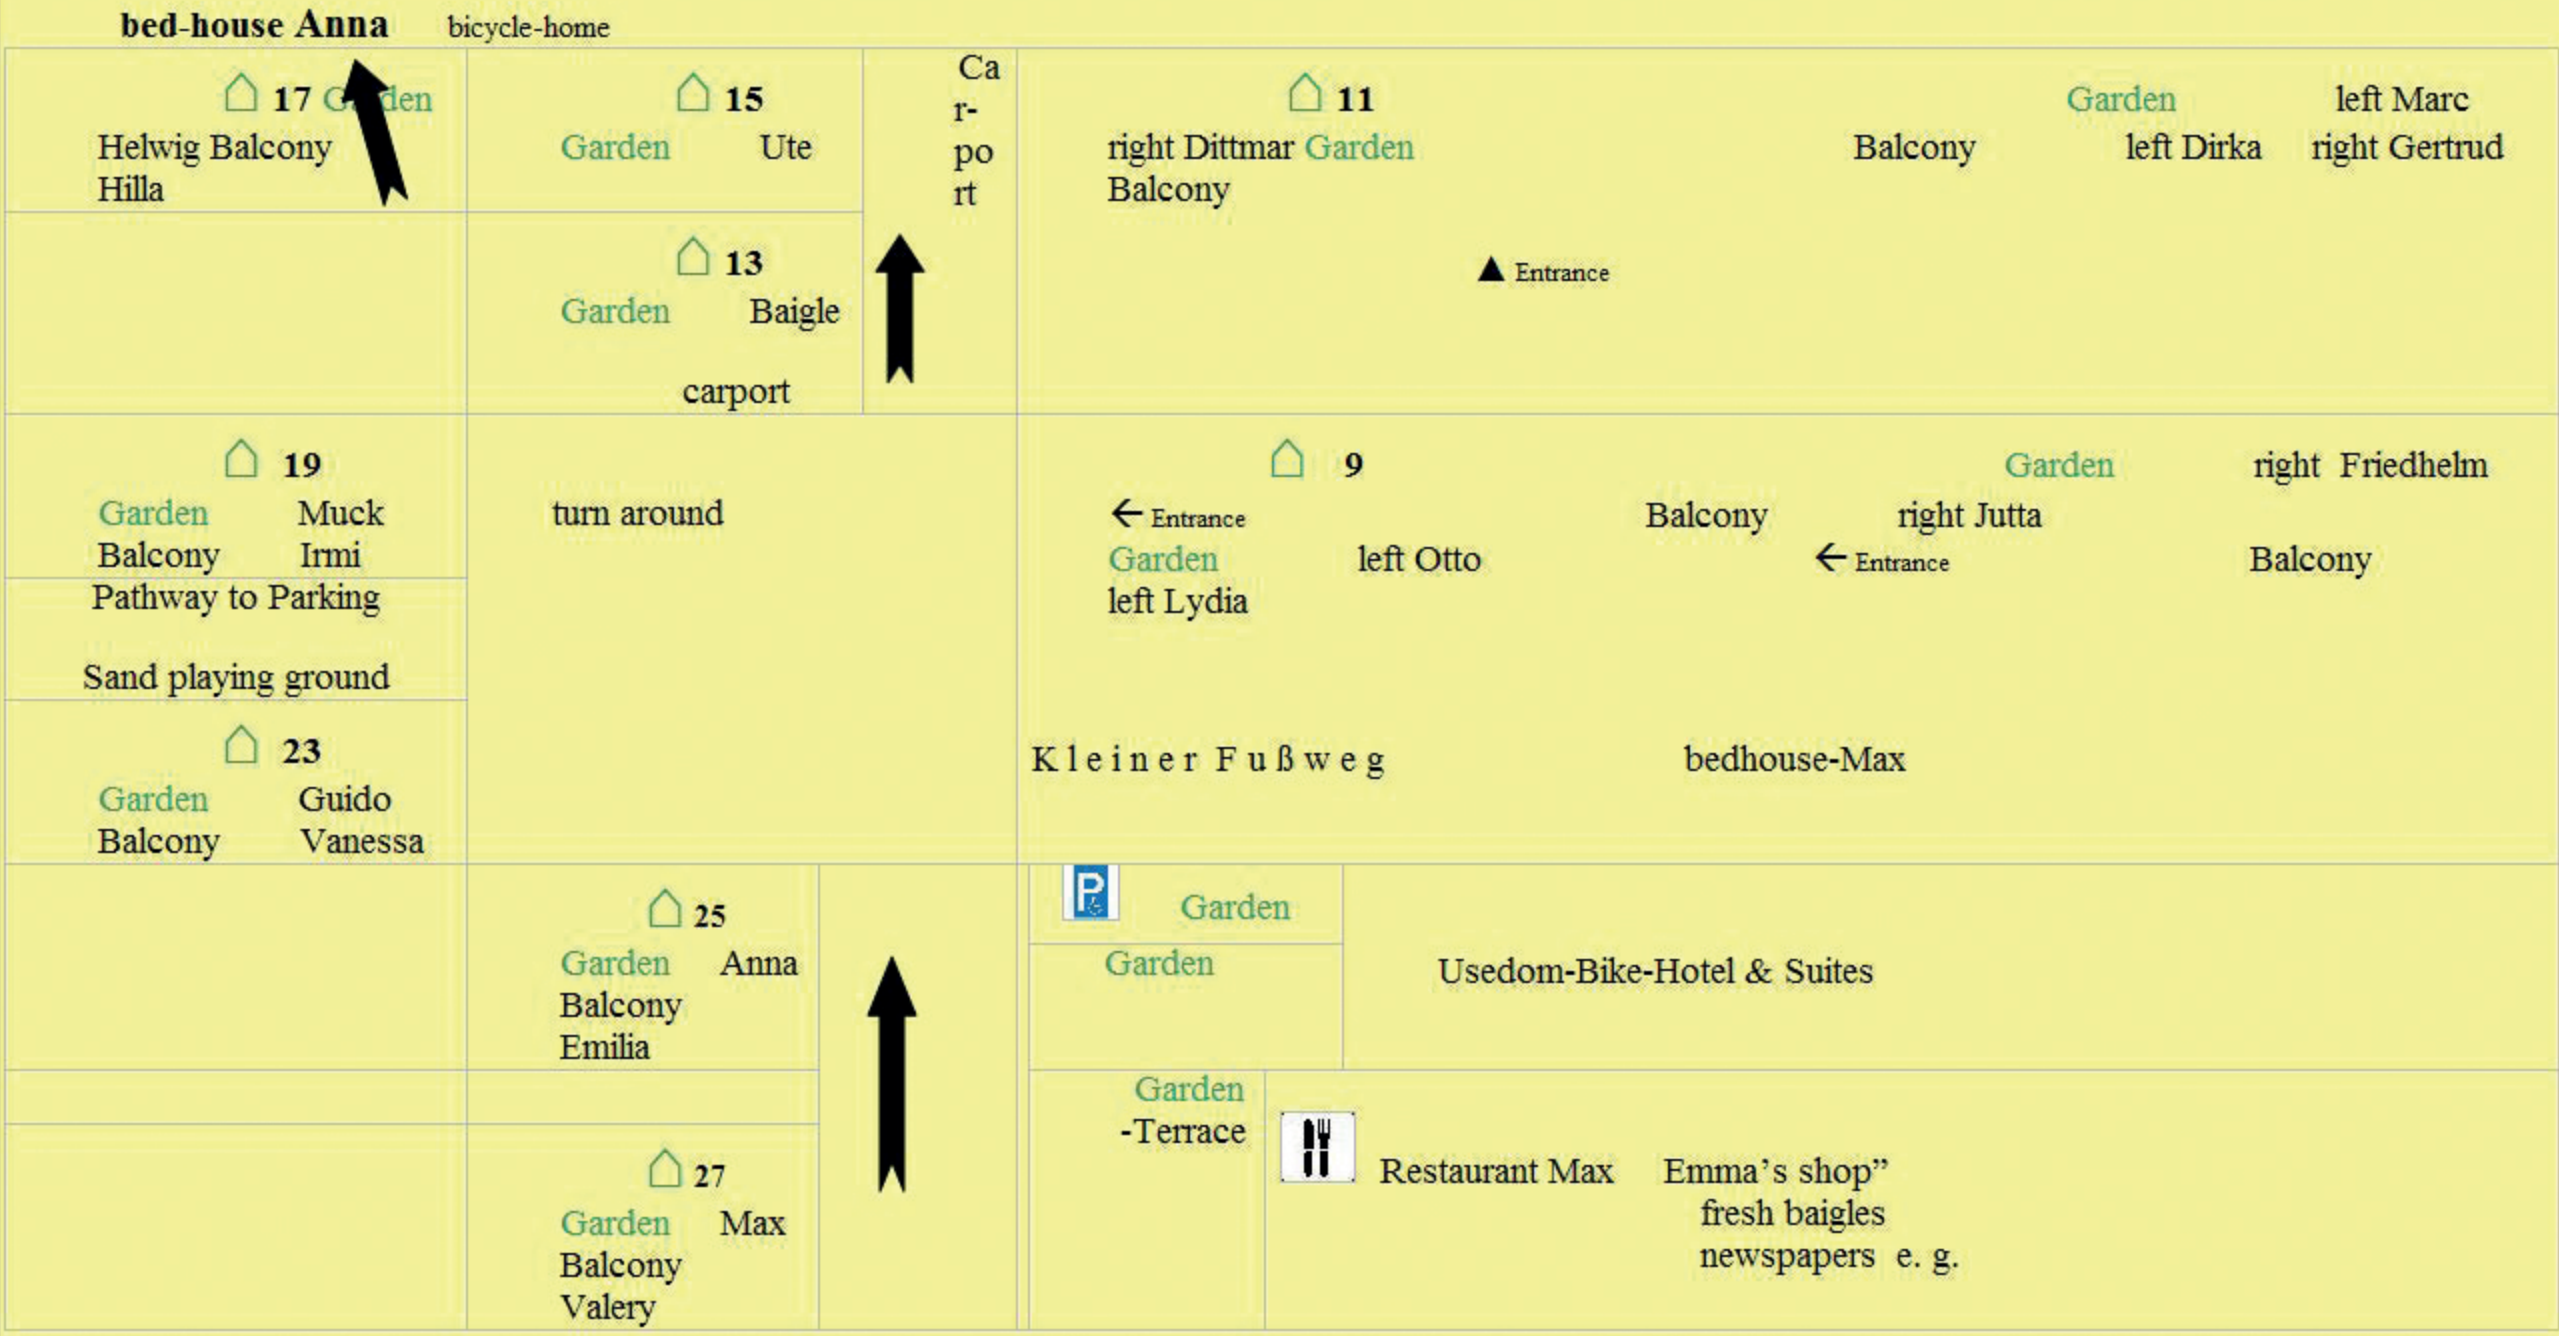

General map Usedom-Bike-Hotel & Usedom Suites

←----- west east -----▶

Hugo-Elsnerstr. 5 / Ecke Dünenstraße