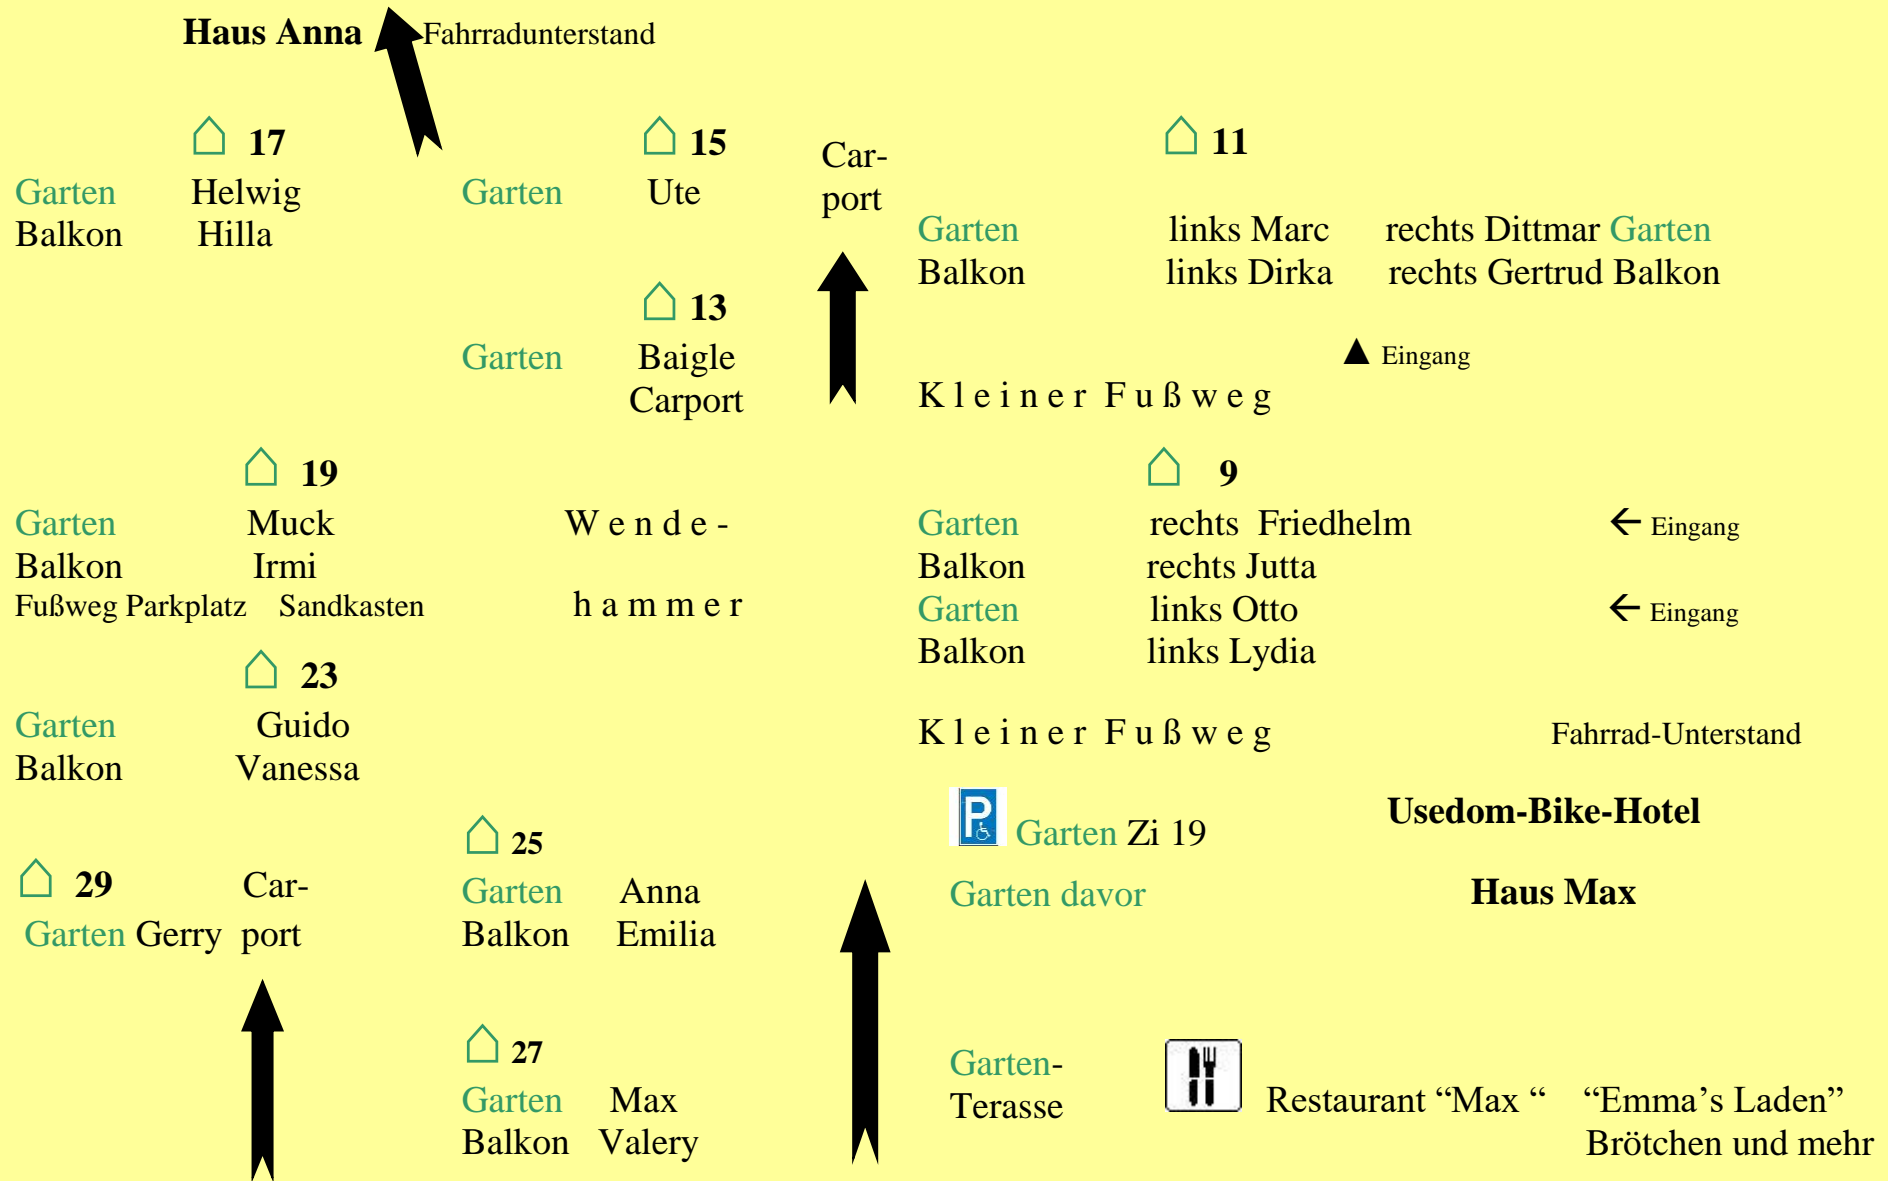

# Übersichts-Plan vom Usedom-Bike -Hotel & Usedom Suites

◀----- Westen

Osten ----▶

Hugo-Elsnerstr. 5 / Ecke Dünenstraße