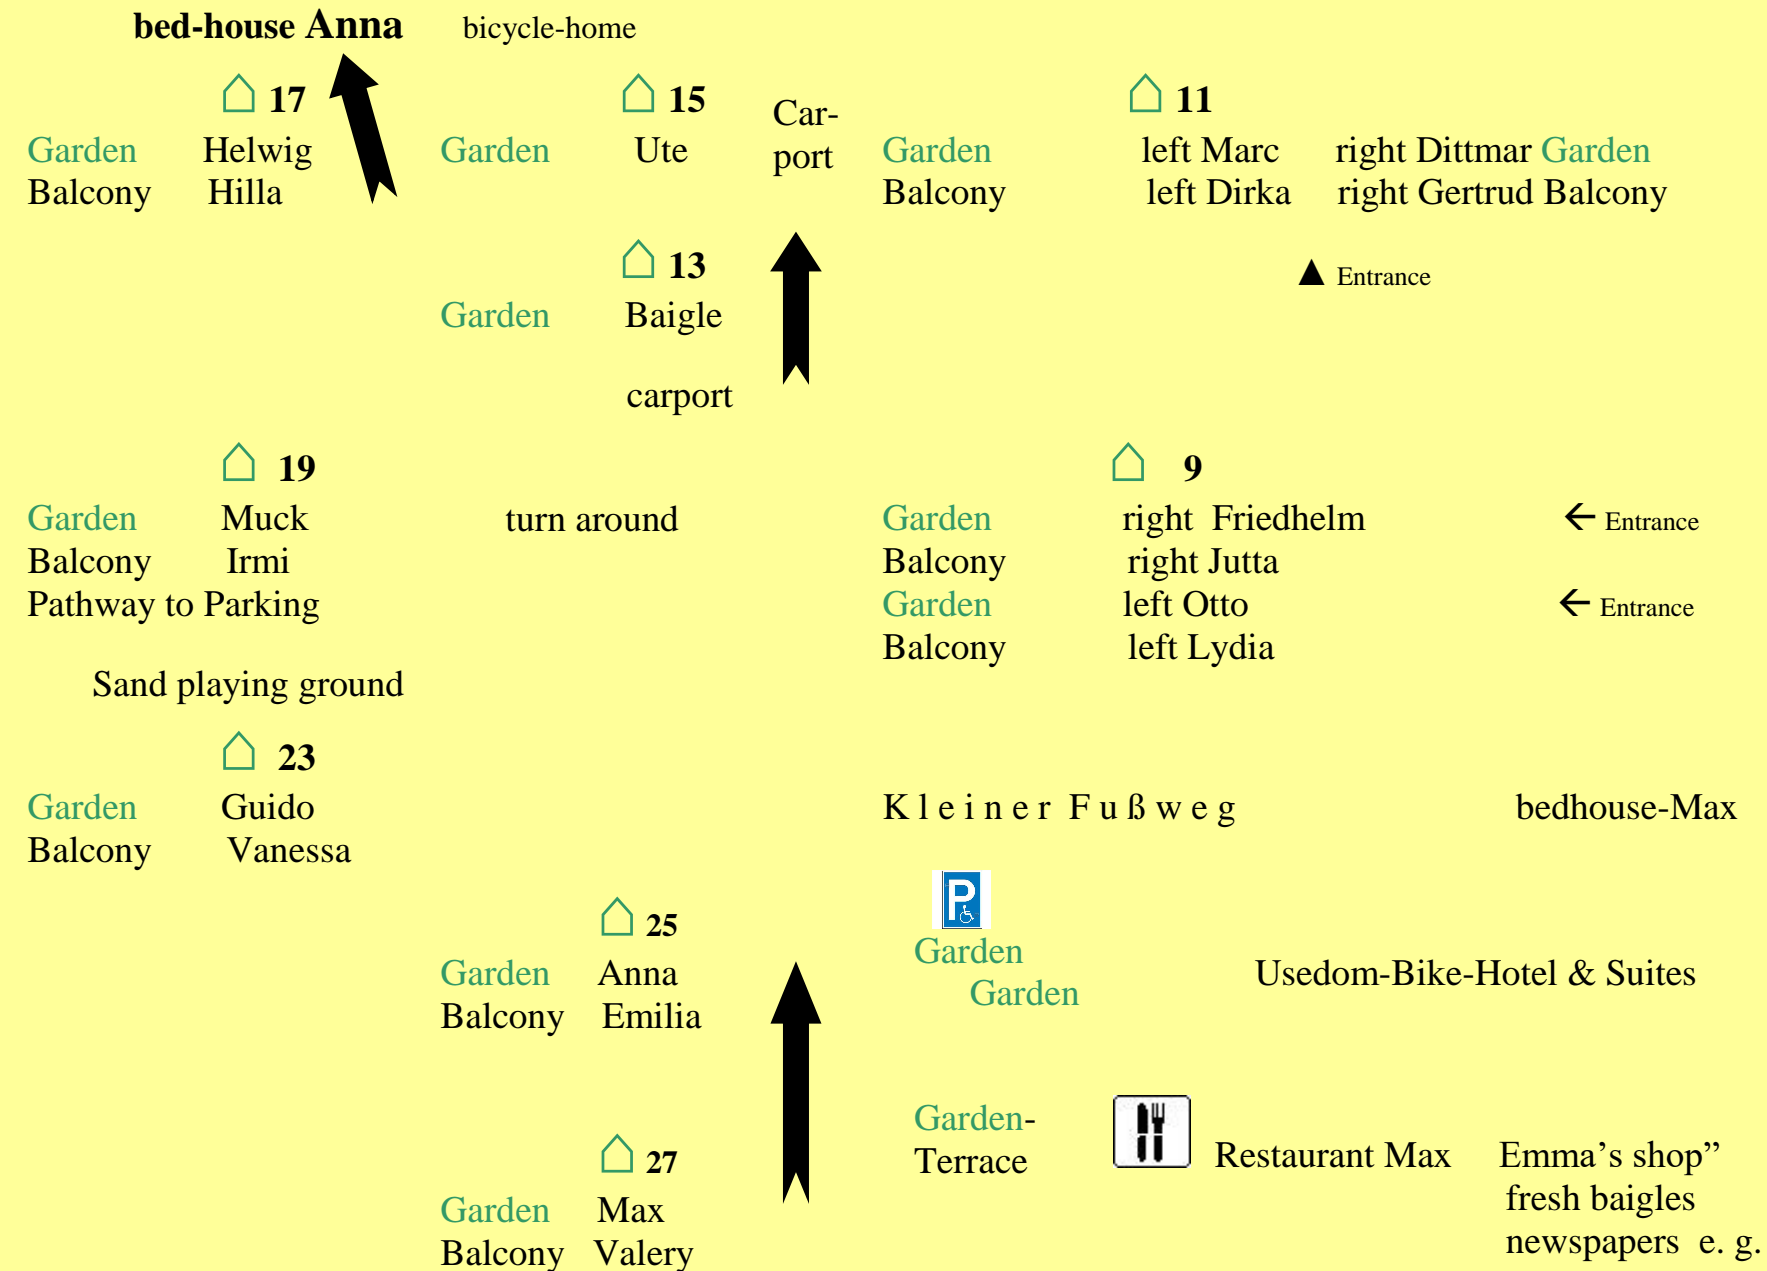

west ←-----

General map Usedom Bike-Hotel & Usedom Suites

east -----▶

Hugo-Elsnerstr. 5 / Ecke Dünenstraße